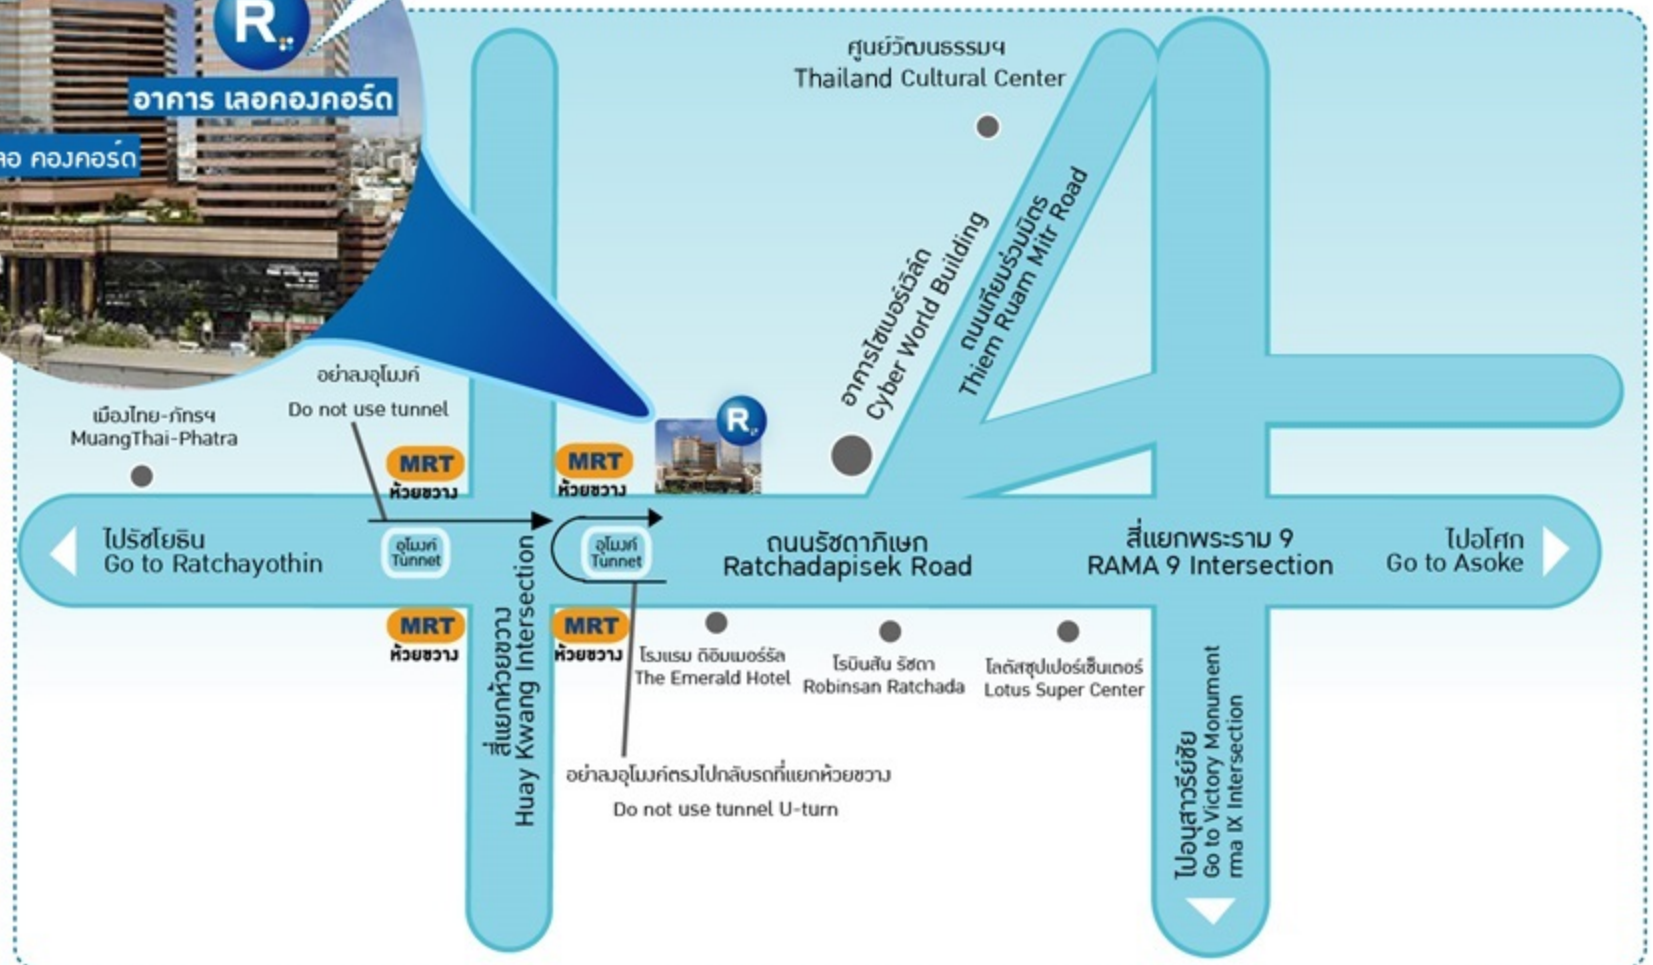

ท่านสามารถเดินทางมายัง บริษัท เรดดี้แพลนเน็ต จำกัด สำนักงานรัชดา อาคารเลอคอนคอร์ด ได้โดย

1. รถไฟฟ้าใต้ดิน ลงที่สถานีห้วยขวาง ออกทางออก 2 และเดินมาทางซ้ายประมาณ 50 ม.
2. รถเมล์ สายที่ผ่านมีดังนี้ สาย 36ก, 54, 73, 73ก, 122, 136, 137, 179, 185, 206, 514, 517, 528, 529
3. รถยนต์ สมาชิกที่นำรถยนต์มา สามารถจอดรถได้ที่ อาคารจอดรถ ของอาคารเลอคอนคอร์ด

หลังจากนั้นท่านสามารถขึ้นลิฟต์ มายัง บริษัท เรดดี้แพลนเน็ต จำกัด อาคารเลอคอนคอร์ด ชั้น 9 ได้เลยคะ

READYPLANET.COM

Simple but Professional

บริษัท เรดดี้แพลนเน็ต จำกัด สำนักงานรัชดาภิเษก
202 อาคาร เลอคอนคอร์ด, ชั้น 9, ห้อง 903, ถนนรัชดาภิเษก
เขต ห้วยขวาง กรุงเทพฯ 10310
READYPLANET Co., Ltd. Ratchadapisek Office
202 Le Concorde Tower, 9th Floor, Room 903,
Ratchadapisek Road, Huaykwang, Bangkok 10310

Tel: 02-627-7900